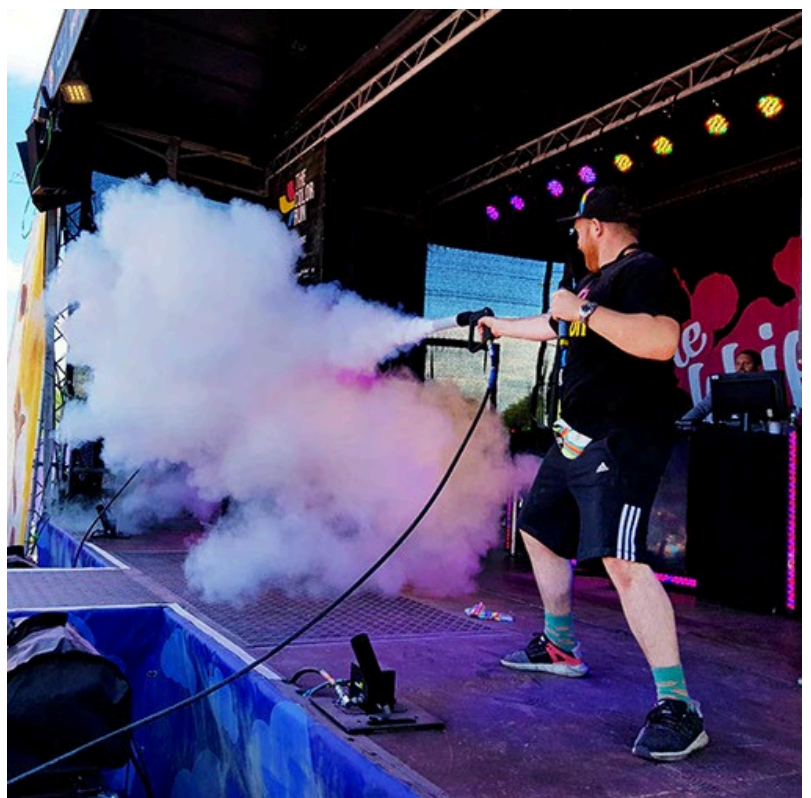

à partir de
50€

Canon à effet Co2 – 1500W