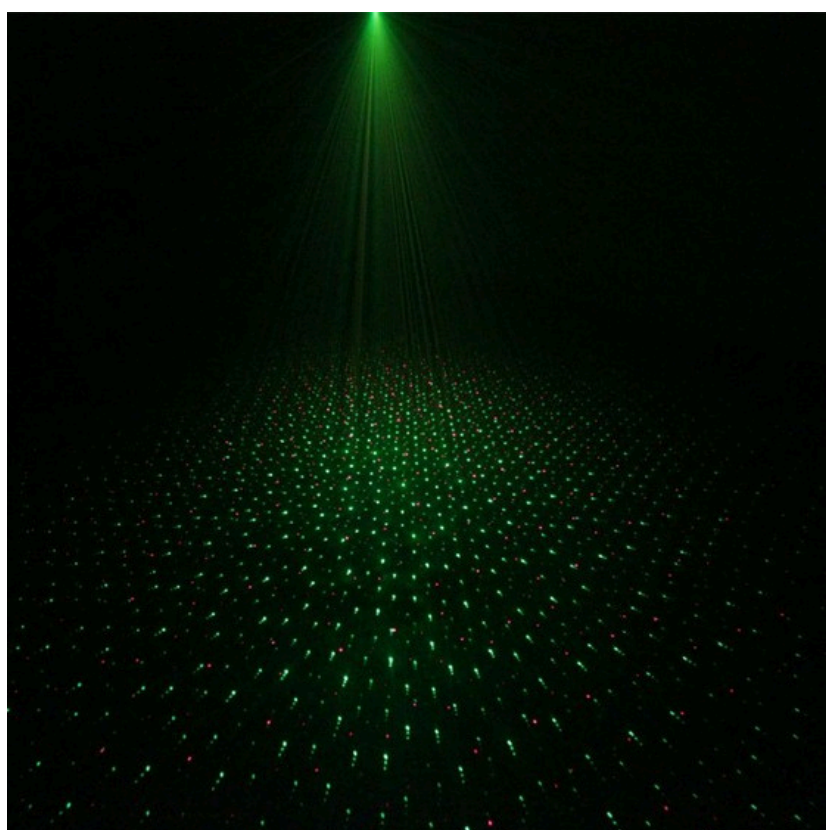

à partir de
180€

2 lasers 2W sur
totem monotube