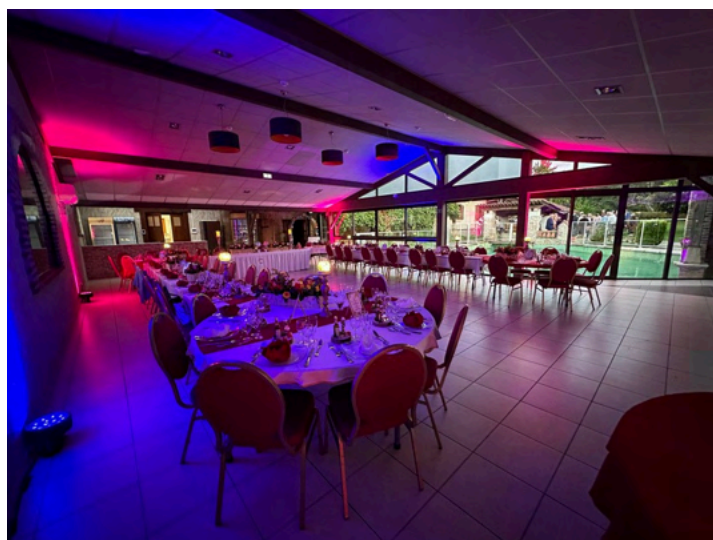

**DOC MUSIC - 297 Rue Louis Rémy 39570 MESSIA-SUR-SORNE - tel : 03.84.47.00.78 - contact@docmusic.live - docmusic.fr
SARL au capital de 8000€ - immatriculé au RSC de Lons Le Saunier - siret : 49114736900020 - APE : 524L - TVA INTRA : FR491147369
IBAN : FR76 1080 7000 1032 1219 2270 577 - BIC : CCBPFRPPDJN**