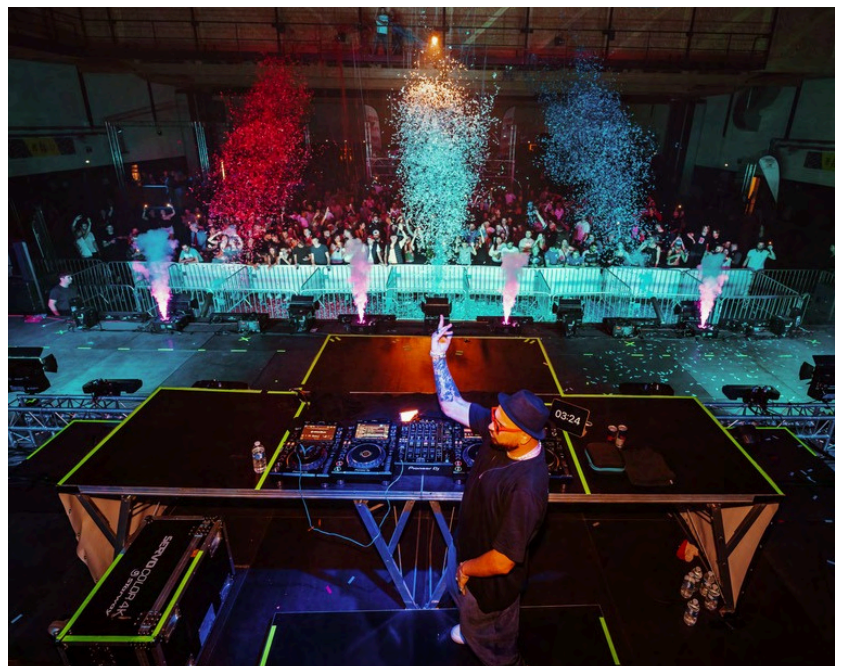

# FLAMME

à partir de  
**100€**

Projecteur de flamme réelle, hauteur de flamme 3M 2 projecteurs et 2 recharges pour environ 2 min de flamme en continu.