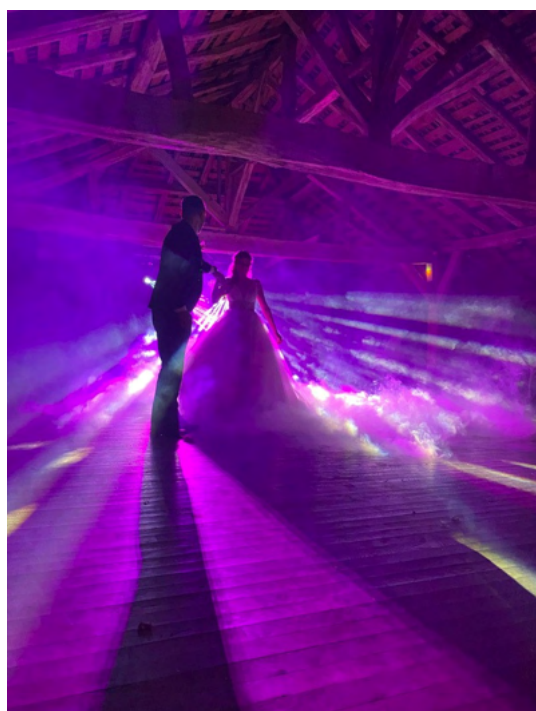

**DOC MUSIC - 297 Rue Louis Rémy 39570 MESSIA-SUR-SORNE - tel : 03.84.47.00.78 - contact@docmusic.live - docmusic.fr
SARL au capital de 8000€ - immatriculé au RSC de Lons Le Saunier - siret : 49114736900020 - APE : 524L - TVA INTRA : FR491147369
IBAN : FR76 1080 7000 1032 1219 2270 577 - BIC : CCBPFRPPDJN**