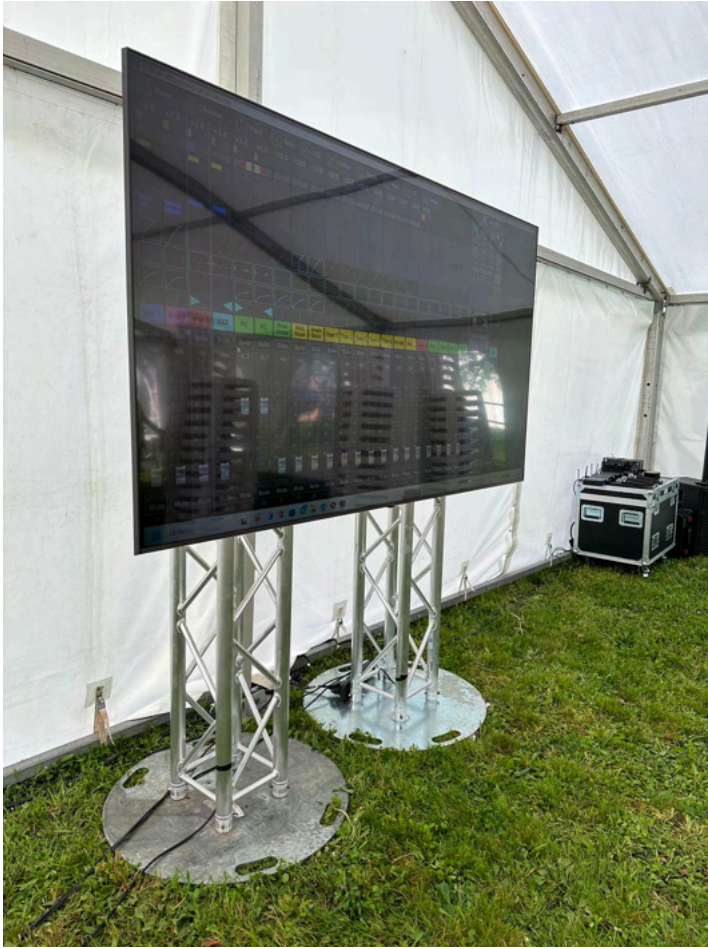

TÉLÉVISION