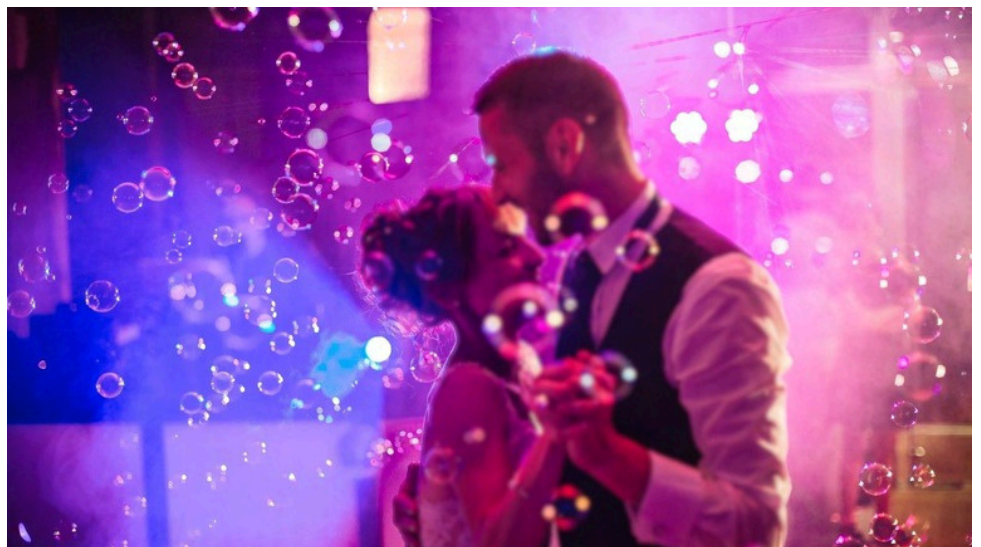

90€

Machine à bulles, machine à bulles
fumées